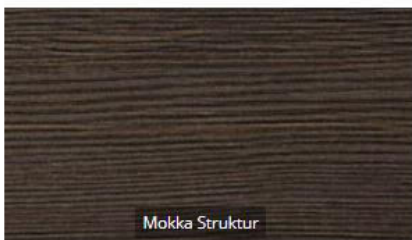

BADMÖBELBLOCK 100 cm

Badmöbelblock bestehend aus

Keramik Waschbecken:

Breite 100 cm, Tiefe 45cm, Stärke 2 cm
Weiß mit Überlauf

Waschtischunterschrank

Höhe 52cm, Breite 97 cm, Tiefe 43,3
2 Metallauszüge mit Metallzarge und Softclose

LED-Spiegelschrank

Höhe 70 cm, Breite 100 cm, Tiefe 16 cm
Doppelspiegeltüren, gedämpfte Scharniere
LED-Leuchte (12 Volt LED/ 7 Watt)
Schalter/- Steckdosenmodul
Energieeffizienz: A

ERHÄLTlich IN 4 FARBEN